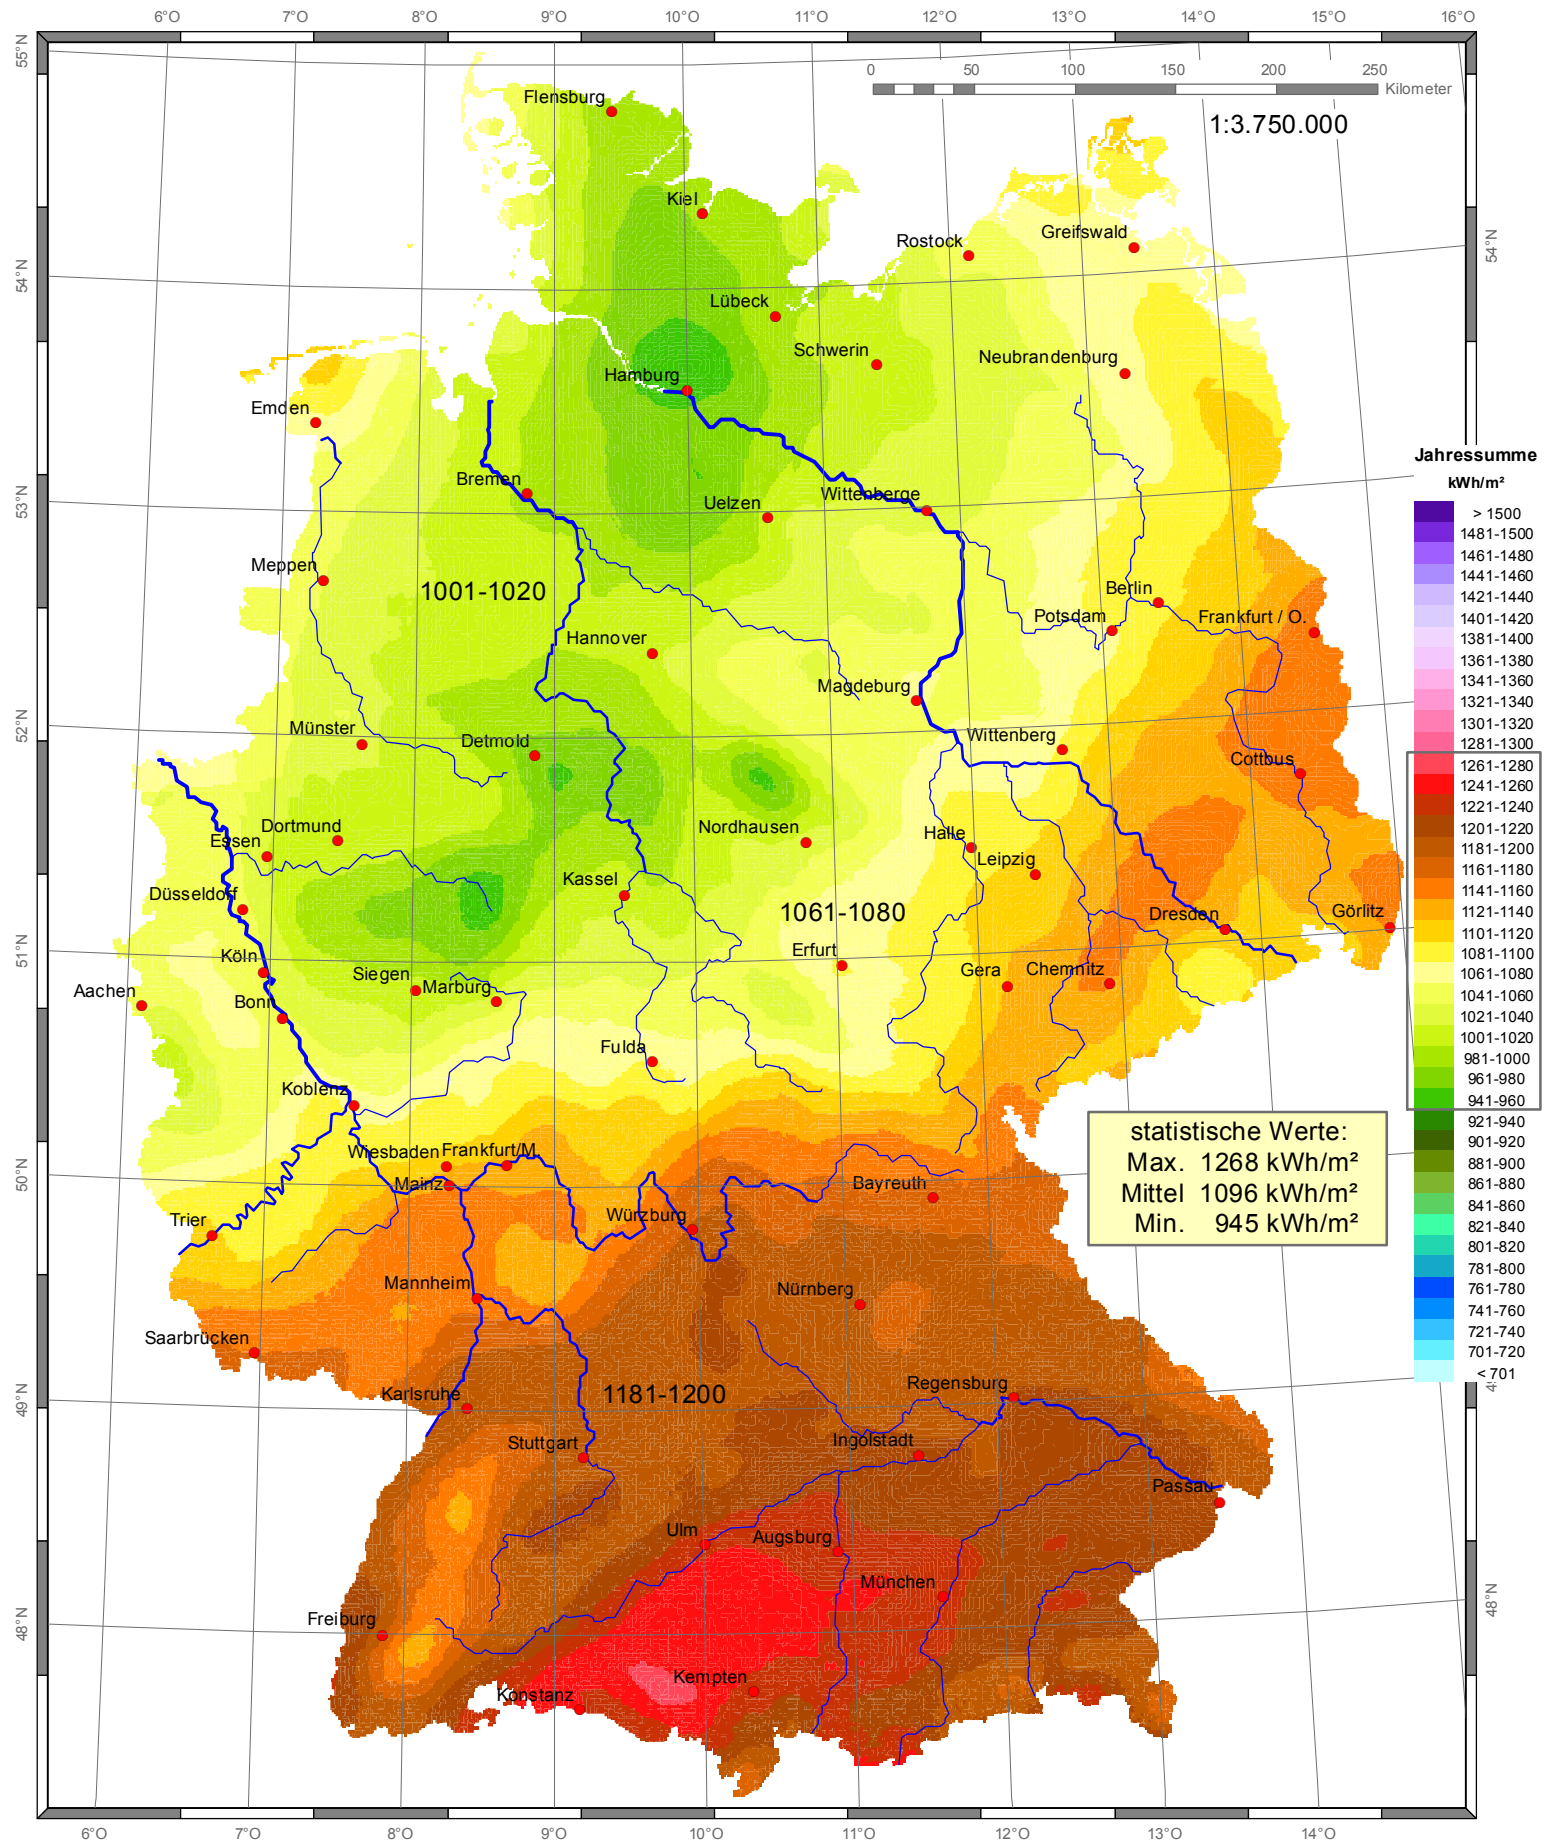

Globalstrahlung in der Bundesrepublik Deutschland

Jahressummen 2012

Wissenschaftliche Bearbeitung:
 DWD, Abt. Klima- und Umweltberatung, Pf 30 11 90, 20304 Hamburg
 Tel.: 069 / 8062 6022; eMail: klima.hamburg@dwd.de