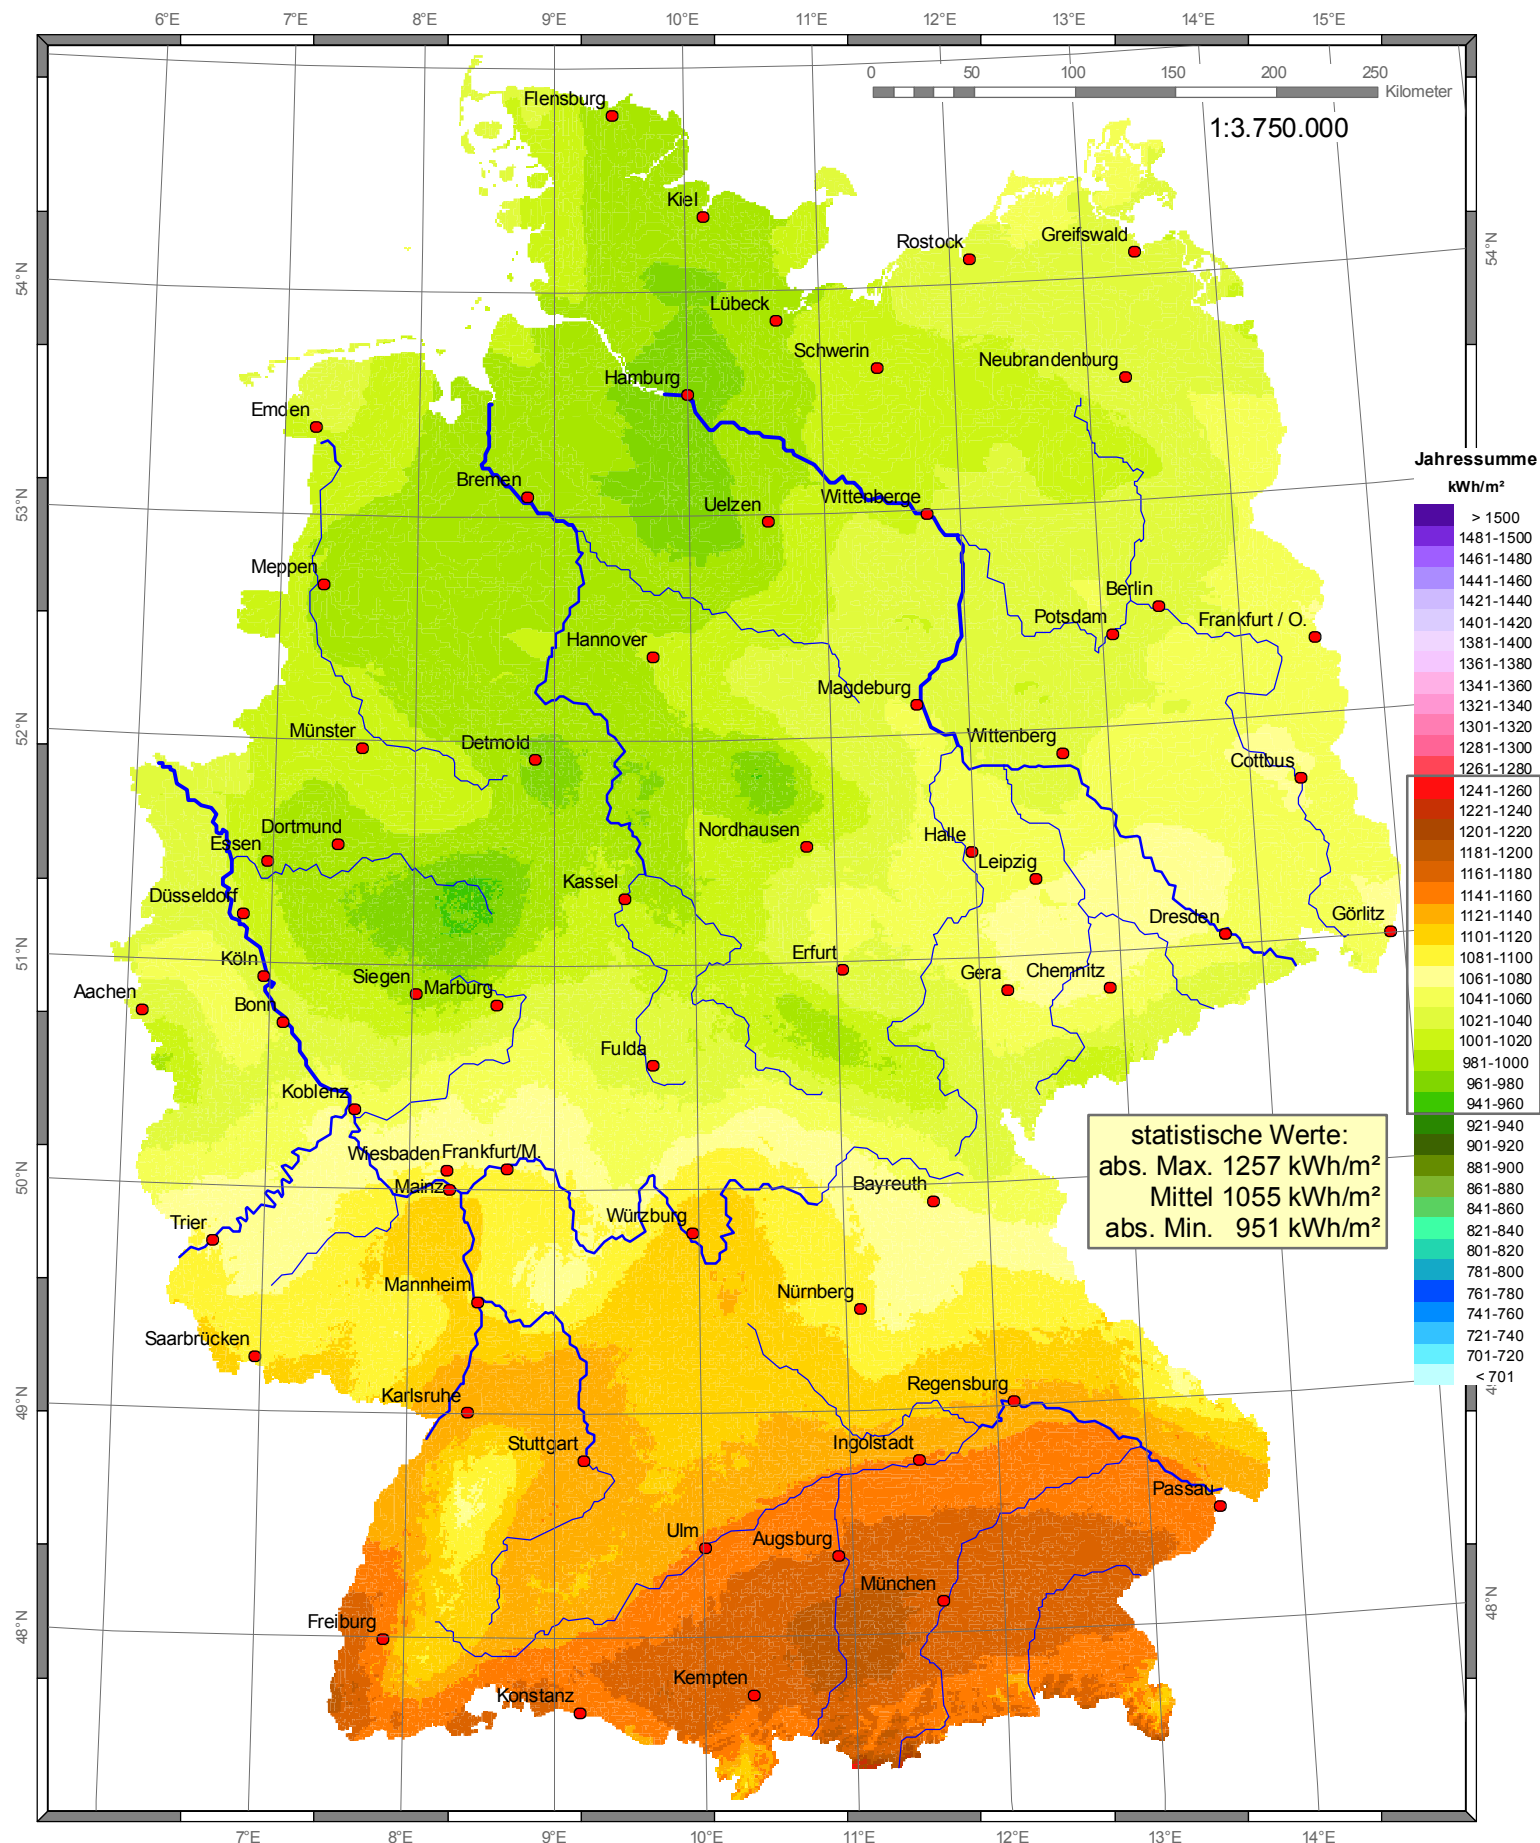

Globalstrahlung in der Bundesrepublik Deutschland

Mittlere Jahressummen, Zeitraum: 1981 - 2010

Wissenschaftliche Bearbeitung:

DWD, Abt. Klima- und Umweltberatung, Pf 30 11 90, 20304 Hamburg

Tel.: 040 / 66 90-19 22; eMail: klima.hamburg@dwd.de

Deutscher Wetterdienst
Wetter und Klima aus einer Hand