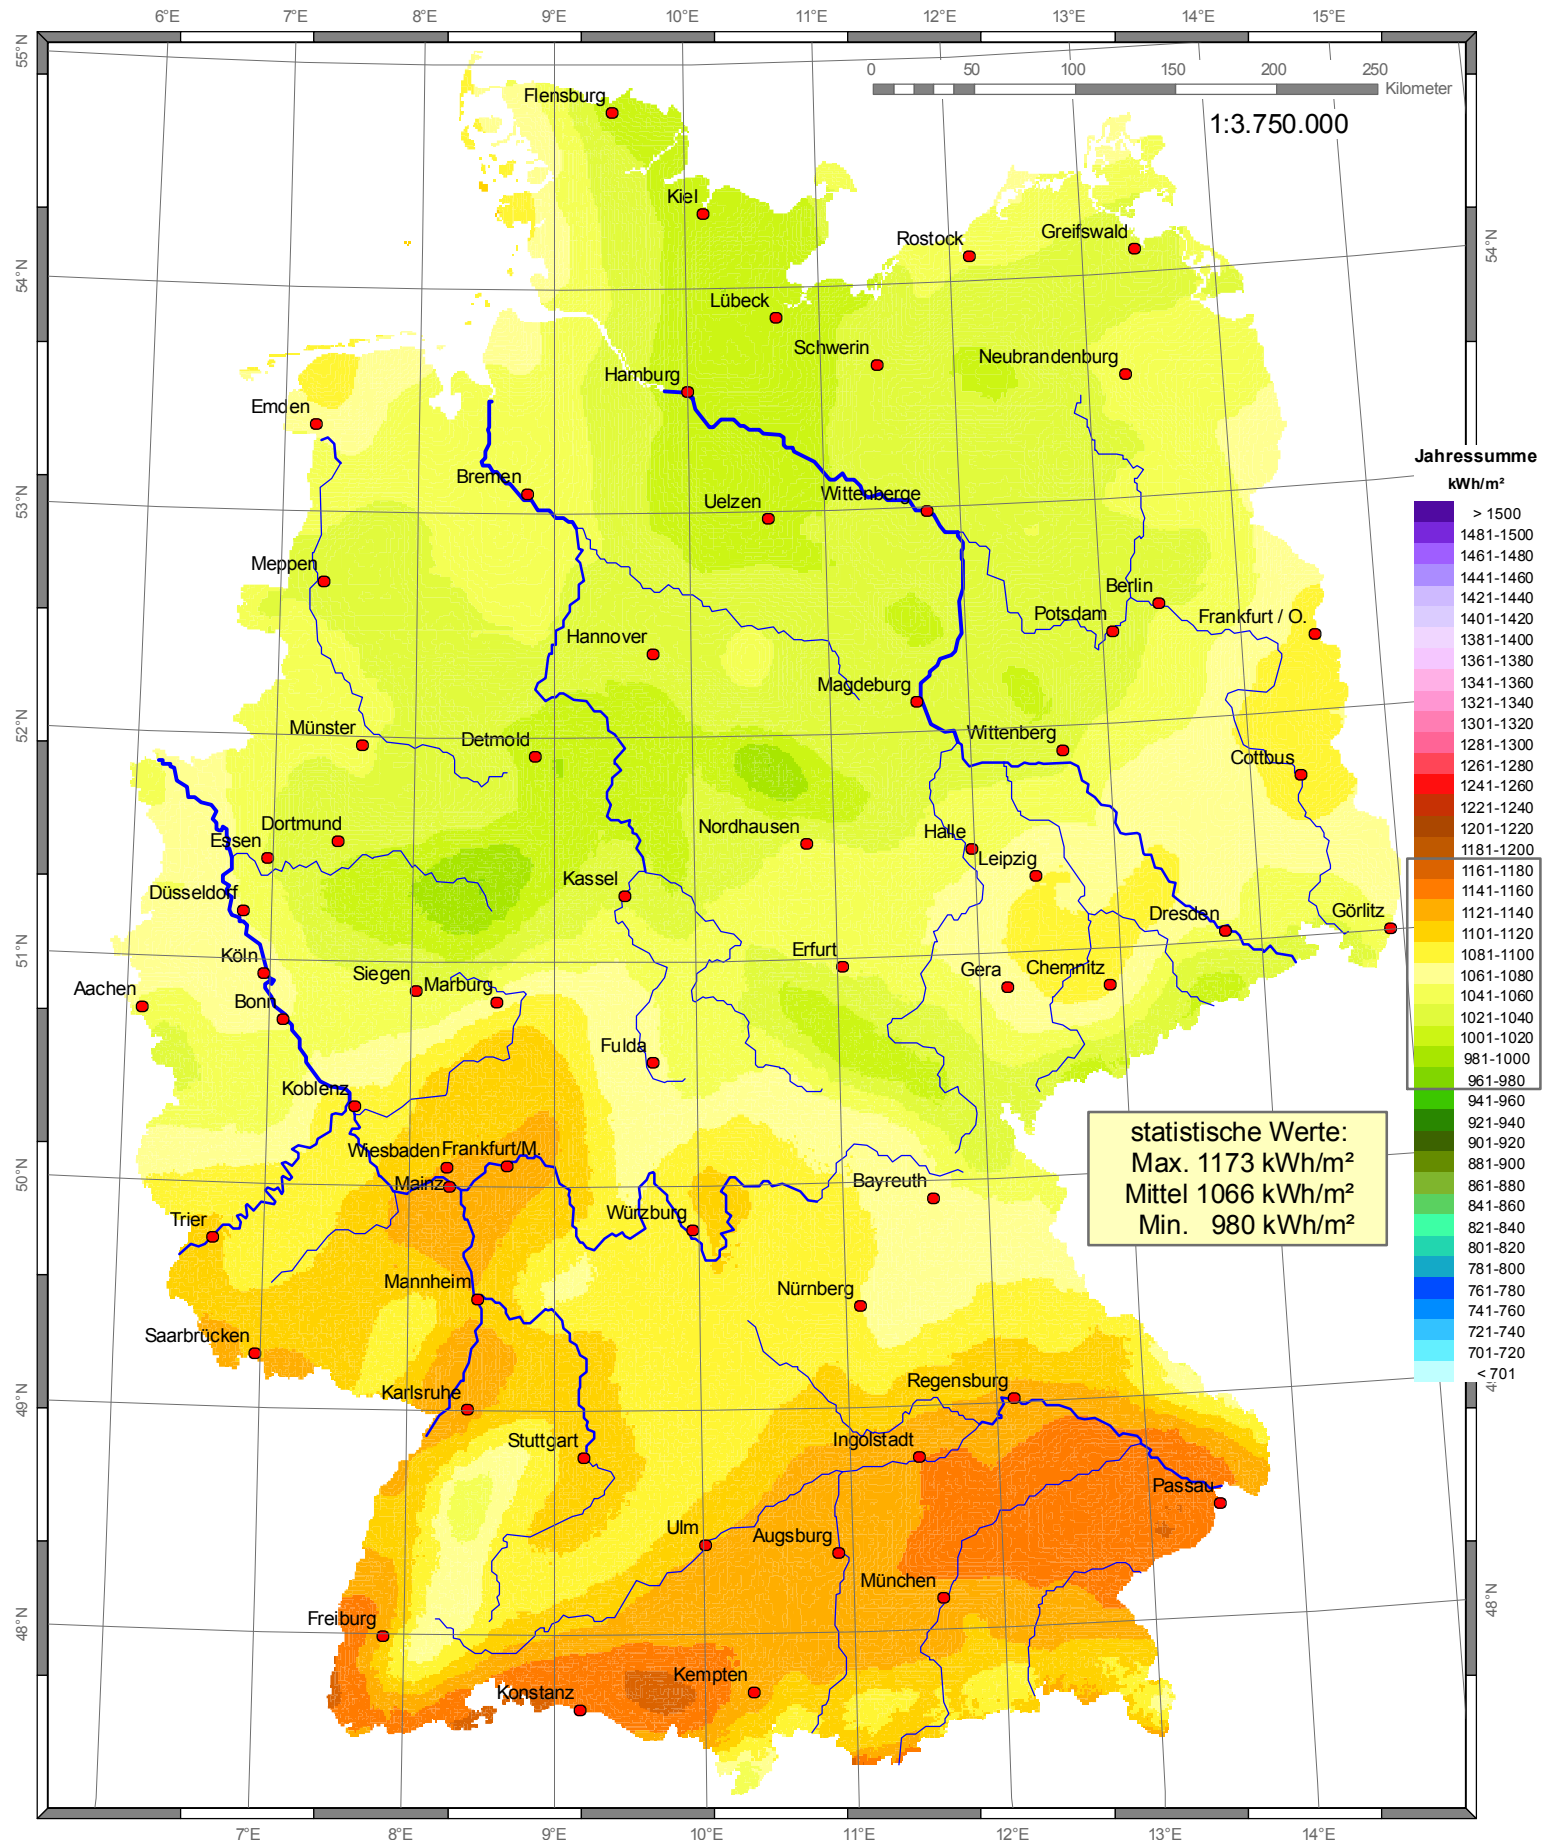

Globalstrahlung in der Bundesrepublik Deutschland

Jahressummen 2010

Wissenschaftliche Bearbeitung:
 DWD, Abt. Klima- und Umweltberatung, Pf 30 11 90, 20304 Hamburg
 Tel.: 040 / 66 90-19 22; eMail: klima.hamburg@dwd.de

Deutscher Wetterdienst
 Wetter und Klima aus einer Hand