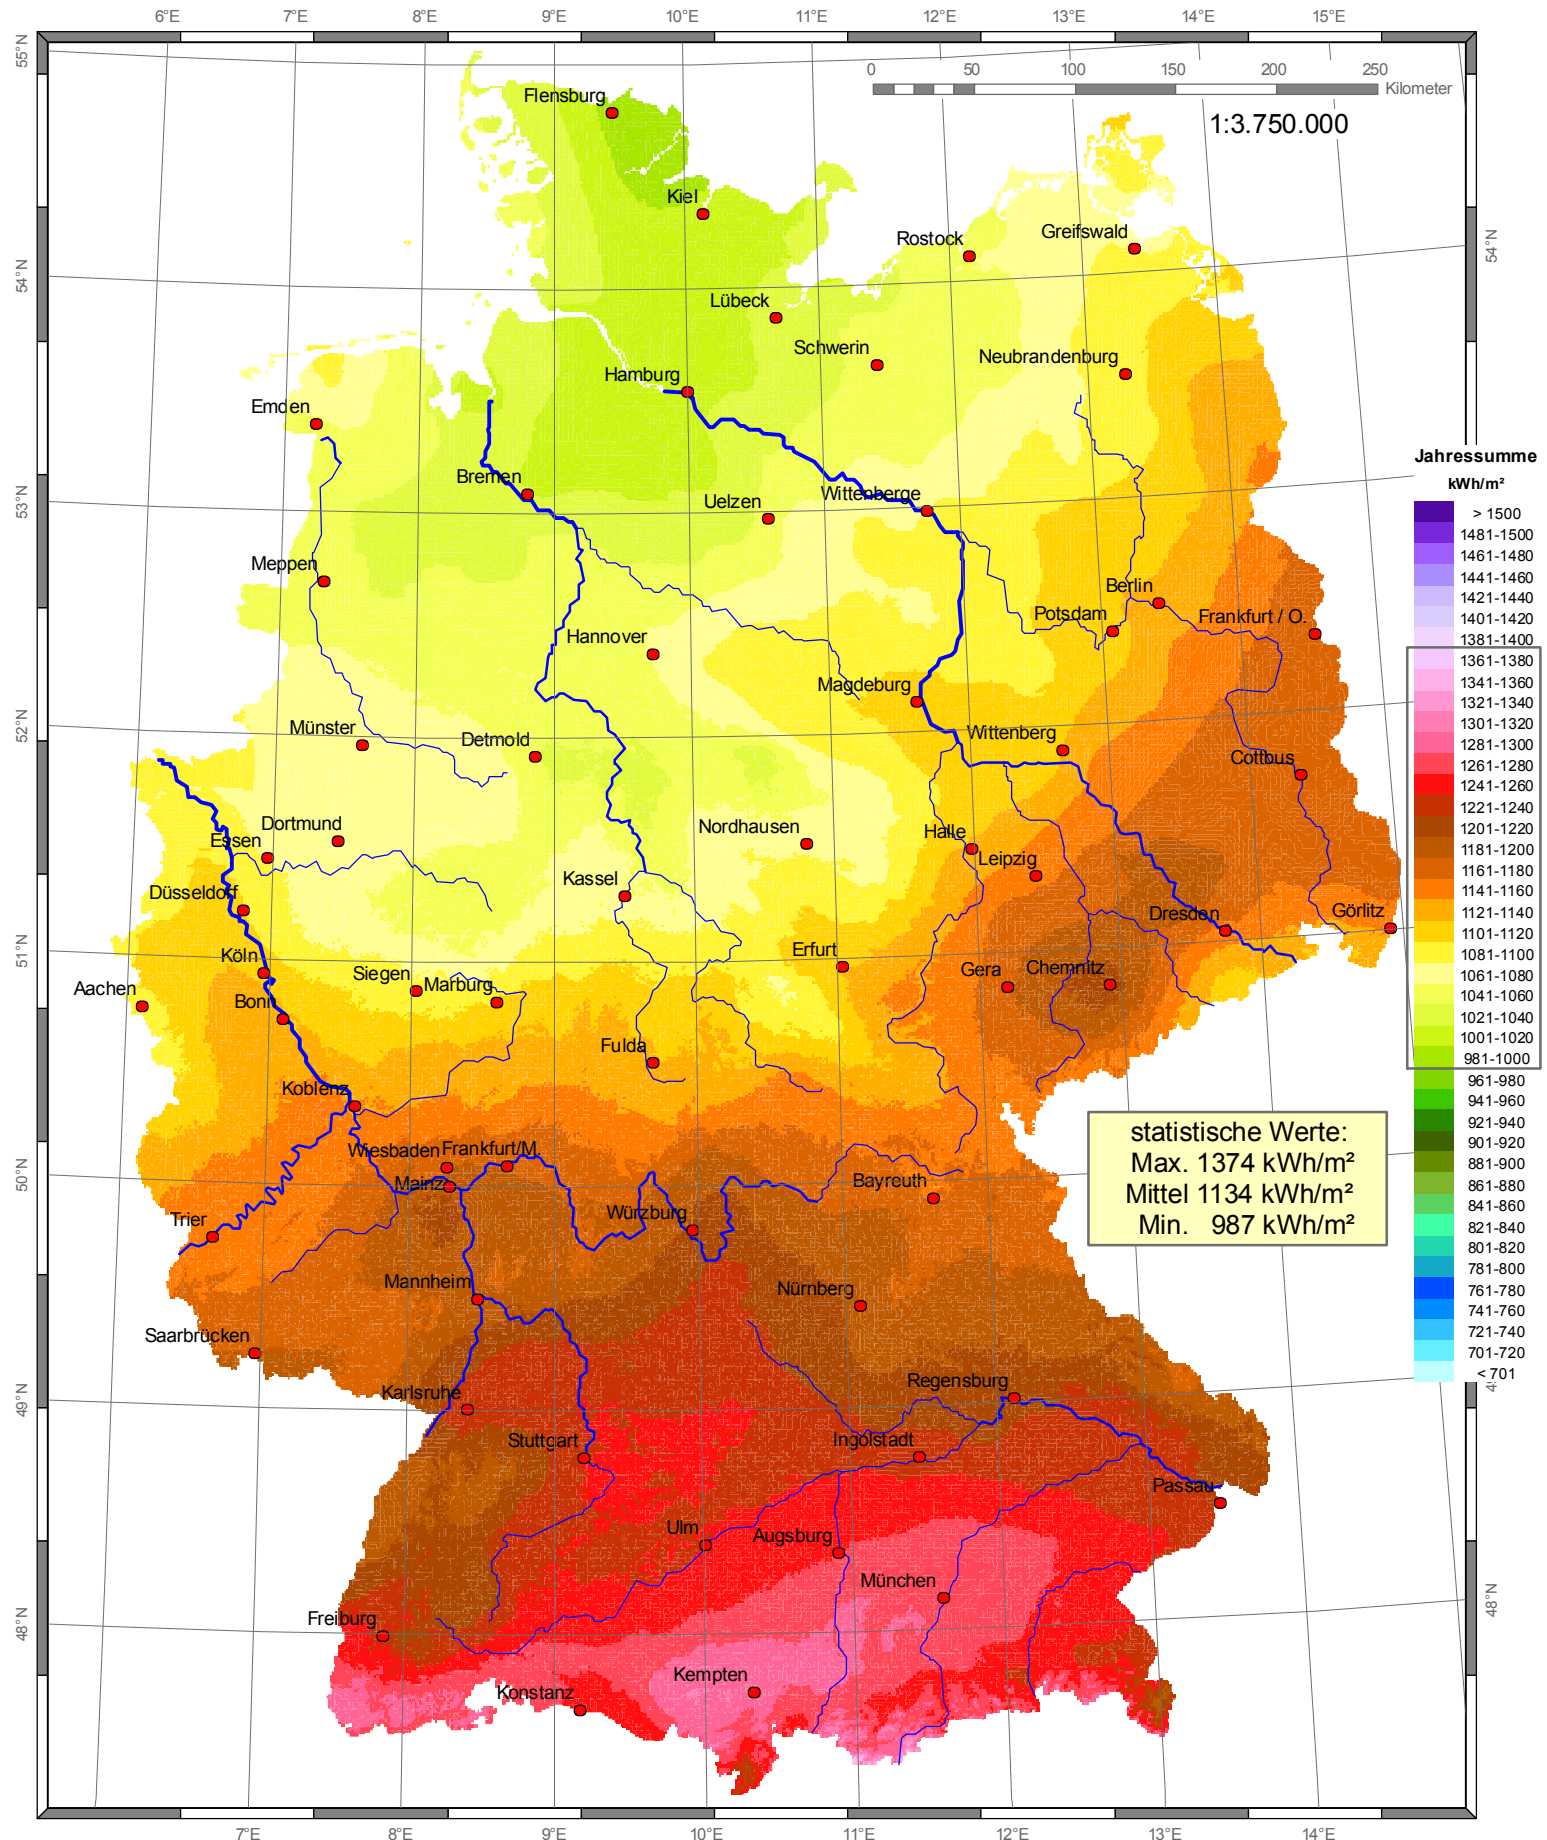

Globalstrahlung in der Bundesrepublik Deutschland

Jahressummen 2011

Wissenschaftliche Bearbeitung:
 DWD, Abt. Klima- und Umweltberatung, Pf 30 11 90, 20304 Hamburg
 Tel.: 040 / 66 90-19 22; eMail: klima.hamburg@dwd.de

Deutscher Wetterdienst
 Wetter und Klima aus einer Hand